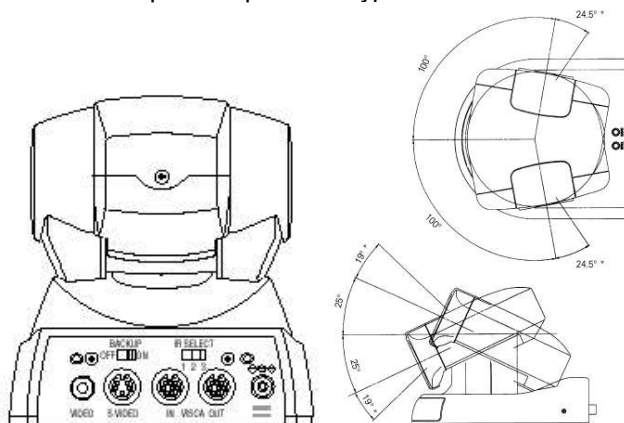

Technické údaje kamery EVI-D100P	
Obrazový snímací prvek	1/4" Super HAD CCD
Efektivní počet pixelů	752 (H) x 582 (V)
Horizontální rozlišení	460 TV řádků
Objektiv	10x optický zoom, 40x s digitálním zoomem, f = 3,1 - 31 mm, F 1,8 - 2,9
Horizontální úhel záběru	6,6 - 65°
Minimální vzdálenost objektu	100 mm (široký úhel), 600 mm (teleobjektiv)
Minimální osvětlení	3,5 luxu (F 1,8)
Typy expozicí	Auto/Manual/Přednost AE/Kompenzovaná/Kompenzace protisvětla
Rychlost závěrky	1/3 až 1/10 000 sec
Vyvážení bílé	Auto/ATW/Manual/One Push (jeden stisk)/3200K (žárovka)/5800K (denní)
Obrazové efekty	Zrcadlové převrácení/Stojící obraz/Pastelové barvy/Negativ/Sepie/Černobílý/ Zvětšený kontrast/Mozaika/Vertikální roztažení/Pohyblivý obraz ve stojícím obraze/Stojící obraz/Pohyblivý obraz v binárním obraze/Rozmazání obrazu
Odstup signál / šum	větší než 50 dB
Panoramování / naklápění	Horizontálně ±100° (max. rychlost 300°/sec) Vertikálně ±25° (max. rychlost 125°/sec) v přírůstcích po 0,07°
Výstup video / TV systém	VBS, Y/C / PAL
Napájecí napětí	10,8 - 13,0 V DC
Příkon	max. 13,2 W (při 12 V DC)
Pracovní teplota	0°C až 40°C
Skladovací teplota	-20°C až 60°C
Rozměry	113 (š) x 120 (v) x 123 (h) mm
Hmotnost	860g
Dodávané příslušenství	AC adaptér, IR dálkové ovládání, suchý zip, návod k použití po 1 kuse