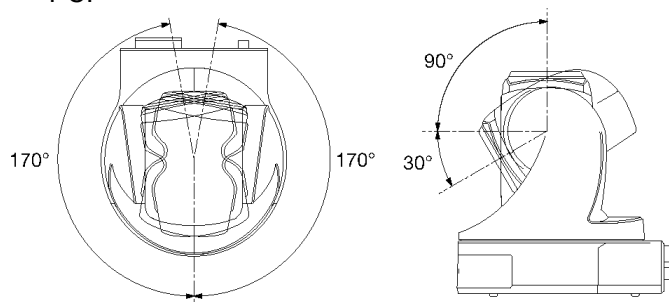

Technické údaje kamery EVI-D70P a EVI-D70PW	
Obrazový snímáči prvek	1/4" EXview HAD CCD
Efektivní počet pixelů	752 (H) x 582 (V)
Horizontální rozlišení	460 TV řádků
Objektiv	18x optický, 12x digitálním zoom, f = 4,1 - 73,8 mm, F 1,4 - 3,0
Horizontální úhel záběru	2,7 - 48°
Minimální vzdálenost objektu	10 mm (široký úhel), 800 mm (teleobjektiv)
Minimální osvětlení	1,0 lux (F 1,4)
Typy expozicí	Auto/Manual/Přednost AE/Kompenzovaná/Kompenzace protisvětla
Rychlost závěrky	1 až 1/10 000 sec
Vyvážení bílé	Auto / ATW / 3200K (žárovka) / 5800K (denní) / One Push (jeden stisk) / Manual
Obrazové efekty	negativ / umělecký / černobílý
Zesílení	Auto/Manual (-3 až +28 dB po 2 dB krocích)
Odstup signál / šum	větší než 50 dB
Panorámování / naklápění	Horizontálně ±170° (max. rychlost 100°/sec) Vertikálně -30° až +90°(max. rychlost 90°/sec)
Ovládací konektor	RS-232C (8-pin mini DIN) / RS-422 (9-pin VISCA) datový tok 9,6 Kb/s / 38,4 Kb/s
Výstup video / TV systém	VBS, Y/C
Napájecí napětí / Příkon	10,8 - 13,2 V DC / 12 W (při 12 V DC)
Pracovní teplota	0°C až 40°C
Skladovací teplota	-20°C až 60°C
Rozměry	132 (š) x 144 (v) x 144 (h) mm
Hmotnost	950 g
Barevné provedení	EVI-D70P - černá, EVI-D70PW - bílá
Dodávané příslušenství	AC adaptér, IR dálkové ovládání, držák na strop, návod k použití