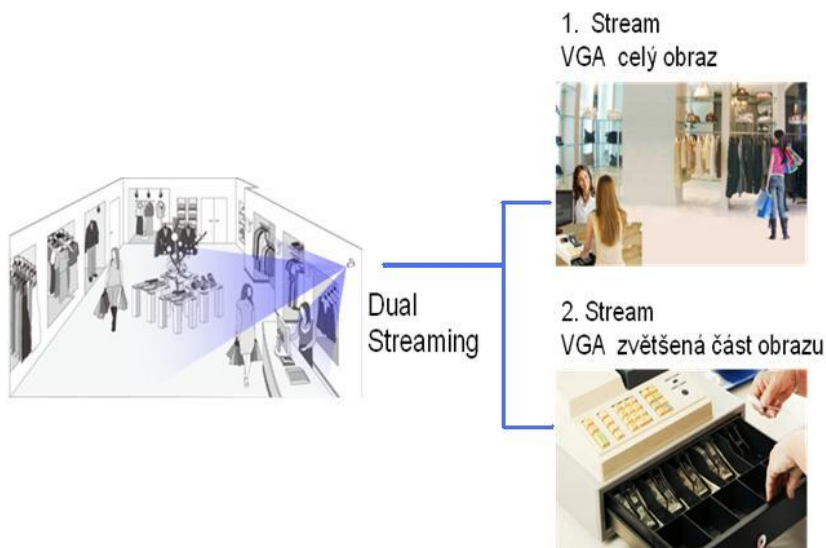

SONY HD IP KAMERY
IPELA™ S DUÁLNÍM STREAMEM

SNC-CH110
SNC-DH110 (T)

Kompaktní kamery Sony s vysokým rozlišením **HD (1280 x 960)** a duálním streamem. Vestavěný kodér JPEG, MPEG-4 a H.264. Kamery jsou osazeny CMOS čipem.

Vybrané základní vlastnosti kamer:

- Vysoké rozlišení HD 1280x960 i při rychlosti 30 snímků / sec
- CMOS čip 1,3 Megapixelů
- Redukce šumu
- DEPA technologie pro detekci pohybu v obraze
- Napájení PoE
- Tři formáty kódování H.264, MPEG-4 a JPEG
- Otevřená platforma ONVIF
- Duální stream
- Zobrazení ve formátu 4:3 nebo 16:9
- Funkce „Stream Squared“ umožňující přenášet dva nezávislé výřezy z celkového záběru ve formátu 4:3 a rozlišení SD
- Ke kameře je zdarma dodáván záznamový software RSM Ad ve verzi Lite
- Dvě barevná provedení, bílá a černá

Kamera **SNC-DH110T** je v provedení **IK6 antivandal**

Funkce Stream Squared