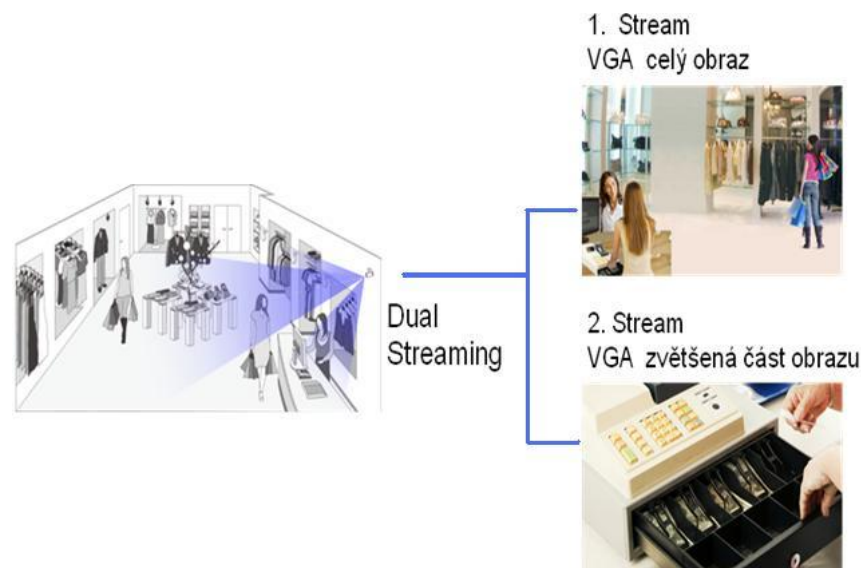

Funkce **Stream Squared**